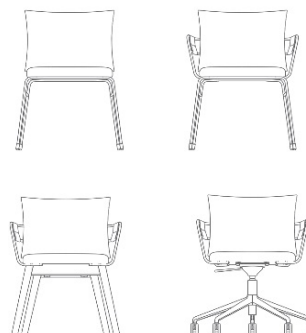

GHOST CHAIR - EXTRA BRED

Stol i stål och läder

Benställning i svart eller vitt. Ryggstöd i brunt eller svart skinn.

Klädd sits i skinn eller tyg. För klädsel i tyg är prisgrupp 3 inkluderat i priset.

BESKRIVNING		REK UT
Höjd 450, stol med båge vid golv, klädsel i tyg	82180-UF	4 300 SEK
Höjd 450, stol med båge vid golv, klädsel i skinn	82180-U	5200
Startkostnad tyg (per sort)	301	1200

DARLING KONFERENSSTOL

Flexibel stolserie i stål, läder, trä och tyg

Sits klädd med tyg till alla varianter

Ryggstöd med kudde, överklätt trä eller klarlackat trä utan klädsel

Med eller utan karm i svart eller vitt

Med eller utan läderskydd på karm

Benställning i stål med medar eller fyra ben, i svart eller vitt

Benställning i trä, massiv ask i klarlack eller svartbets. Detta alternativ har alltid karm.

Benställning med 4 eller 5 armar, med hjul, höjdjustering och snurr som tillval

BESKRIVNING		REK UT
Benställning i stål, lackad trärygg, utan karm	82420	3 600 SEK
Benställning i stål, lackad trärygg, med karm	82421	4100
Benställning i stål, rygg med kudde, utan karm	82422	3800
Benställning i stål, rygg med kudde, med karm	82423	4300
Benställning i stål, överklädd rygg, utan karm	82424	4300
Benställning i stål, överklädd rygg, med karm	82425	4800
Benställning i trä, lackad trärygg, med karm	82430	5500
Benställning i trä, rygg med kudde, med karm	82431	5700
Benställning i trä, överklädd rygg, med karm	82432	6200
Benställning 4 armar utan hjul, med snurr, lackad trärygg, utan karm	82440	3900
Benställning 4 armar utan hjul, med snurr, lackad trärygg, med karm	82441	4400
Benställning 4 armar utan hjul, med snurr, rygg med kudde, utan karm	82442	4100
Benställning 4 armar utan hjul, med snurr, rygg med kudde, med karm	82443	4600
Benställning 4 armar utan hjul, med snurr, överklädd rygg, utan karm	82444	4600
Benställning 4 armar utan hjul, med snurr, överklädd rygg, med karm	82445	5100