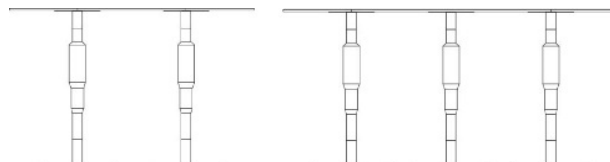

BESKRIVNING	ART NR	REK UT
Höjd 730, 2 pelare i klarlackad eller täckmålad björk	56001	10 000 SEK
Höjd 900, 2 pelare i klarlackad eller täckmålad björk	55001	10400
Höjd 1100, 2 pelare i klarlackad eller täckmålad björk	54001	11600
Pelare i klarlackad ek, tillägg per bord med 2 pelare	314	640
Höjd 730, 3 pelare i klarlackad eller täckmålad björk	59001	13600
Höjd 900, 3 pelare i klarlackad eller täckmålad björk	58001	14000
Höjd 1100, 3 pelare i klarlackad eller täckmålad björk	57001	15600
Pelare i klarlackad ek, tillägg per bord med 3 pelare	314	960