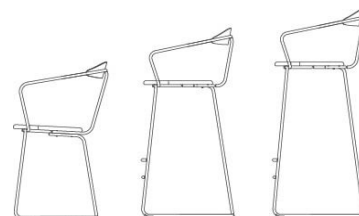

### JACKIE

*Barstol med ryggstöd, skinnklädsel som tillval*

*Klarlackad eller svartbetsad björk*

*Fotstöd i svart, rött, gult eller krom*

BESKRIVNING	ART NR	REK UT
Höjd 650, klarlackad/svartbetsad björk	76001	4 960 kr
Höjd 650, klarlackad/svartbetsad björk, klädsel i skinn	71001	5 840 kr
Höjd 780, klarlackad/svartbetsad björk	77001	4 960 kr
Höjd 780, klarlackad/svartbetsad björk, klädsel i skinn	72001	5 840 kr
Extra tjock klädsel med knapp, tillägg per styck	313	240 kr

BESKRIVNING	ART NR	REK UT
Höjd 450	81110	1 680 kr
Höjd 450, klädsel i tyg	81110-UF	2 320 kr
Höjd 450, klädsel i skinn	81110-U	2 640 kr
Höjd 650	81140	2 080 kr
Höjd 650, klädsel i tyg	81140-UF	2 720 kr
Höjd 650, klädsel i skinn	81140-U	3 040 kr
Höjd 780	81160	2 080 kr
Höjd 780, klädsel i tyg	81160-UF	2 720 kr
Höjd 780, klädsel i skinn	81160-U	3 040 kr
Startkostnad tyg (per sort)	301	1 200 kr

## GHOST CHAIR

Stol i stål, trä och läder

Benställning i svart eller vitt. Ryggstöd i brunt eller svart skinn.

Träsits i klarlackad björk/ek eller svartbetsad björk

Klädd sits i skinn eller tyg. För tillgängliga tyger se slutet av dokumentet.

BESKRIVNING	ART NR	REK UT
Höjd 450, stol med båge vid golv	81180	3 040 kr
Höjd 450, stol med båge vid golv, klädsel i tyg	81180-UF	3 680 kr
Höjd 450, stol med båge vid golv, klädsel i skinn	81180-U	4 000 kr
Höjd 450, stapelbar stol	81190	3 040 kr
Höjd 450, stapelbar stol, klädsel i tyg	81190-UF	3 680 kr
Höjd 450, stapelbar stol, klädsel i skinn	81190-U	4 000 kr
Höjd 650, barstol	81141	3 520 kr
Höjd 650, barstol, klädsel i tyg	81141-UF	4 160 kr
Höjd 650, barstol, klädsel i skinn	81141-U	4 480 kr
Höjd 780, barstol	81161	3 520 kr
Höjd 780, barstol, klädsel i tyg	81161-UF	4 160 kr
Höjd 780, barstol, klädsel i skinn	81161-U	4 480 kr
Startkostnad tyg (per sort)	301	1 200 kr