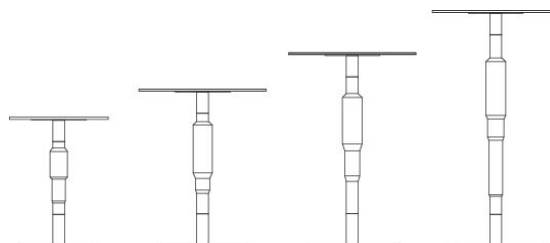

BORD

COSMOS

Pelarbord med pelare i trä

Pelare i klarlackad björk/ek eller täckmålad vit

Bordsskiva i vitt kompaktlaminat eller björk/ekplywood

Fot mot golv i svart eller grått

BESKRIVNING	ART NR	REK UT
Höjd 530, bordsskiva diameter 580	30101	4 080 kr
Höjd 530, bordsskiva diameter 800	30001	5 280 kr
Höjd 730, bordsskiva diameter 580	35001	4 080 kr
Höjd 730, bordsskiva diameter 800	35201	5 520 kr
Höjd 900, bordsskiva diameter 580	34001	4 480 kr
Höjd 1100, bordsskiva diameter 580	33001	4 960 kr

COSMOS X

Pelarbord med två eller tre pelare i trä

Pelare i klarlackad björk/ek eller täckmålad vit

Bordsskiva i vitt kompaktlaminat eller björk/ekplywood

Fot mot golv i svart eller grått

BESKRIVNING	ART NR	REK UT
Höjd 730, 2 pelare, bordsskiva 750x1350	56001	10 000 kr
Höjd 730, 3 pelare, bordsskiva 750x1850	59001	13 600 kr
Höjd 900, 2 pelare, bordsskiva 750x1350	55001	10 400 kr
Höjd 900, 3 pelare, bordsskiva 750x1850	58001	14 000 kr
Höjd 1100, 2 pelare, bordsskiva 750x1350	54001	11 600 kr
Höjd 1100, 3 pelare, bordsskiva 750x1850	57001	15 600 kr