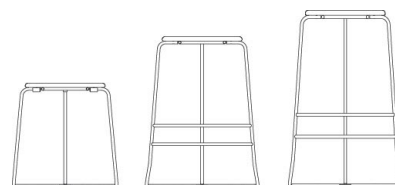

SITTMÖBLER

AUDREY

Träpall med skinnklädsel som tillval

Klarlackad björk/ek eller svartbetsad björk

Fotstöd till höjd 650/780 i svart, rött eller gult

BESKRIVNING	ART NR	REK UT
Höjd 450, klarlackad/svartbetsad björk	18001	2 560 kr
Höjd 450, klarlackad/svartbetsad björk, klädsel i skinn	24001	3 360 kr
Höjd 450, klarlackad ek	18001-O	2 960 kr
Höjd 450, klarlackad ek, klädsel i skinn	24001-O	3 760 kr
Höjd 650, klarlackad/svartbetsad björk	19001	3 040 kr
Höjd 650, klarlackad/svartbetsad björk, klädsel i skinn	25001	3 840 kr
Höjd 650, klarlackad ek	19001-O	3 440 kr
Höjd 650, klarlackad ek, klädsel i skinn	25001-O	4 240 kr
Höjd 780, klarlackad/svartbetsad björk	20001	3 040 kr
Höjd 780, klarlackad/svartbetsad björk, klädsel i skinn	26001	3 840 kr
Höjd 780, klarlackad ek	20001-O	3 440 kr
Höjd 780, klarlackad ek, klädsel i skinn	26001-O	4 240 kr
Extra hög klädsel med knapp, tillägg per styck	313	300 kr

CITIZEN GHOST

Stapelbar pall i stål och trä

Benställning i svart eller vitt

Sits i klarlackad björk/ek, svartbetsad björk eller skinnklädd

BESKRIVNING	ART NR	REK UT
Höjd 450	81110	1 520 kr
Höjd 450, klädsel i skinn	81110-U	2 320 kr
Höjd 650	81140	2 000 kr
Höjd 650, klädsel i skinn	81140-U	2 800 kr
Höjd 780	81160	2 000 kr
Höjd 780, klädsel i skinn	81160-U	2 800 kr

GHOST CHAIR

Stol i stål, trä och läder

Benställning i svart eller vitt

Sits i klarlackad björk/ek, svartbetsad björk eller skinnklädd

Stapelbar bas till stol, med vid golv till stol och barstol

Ryggstöd i brunt skinn

BESKRIVNING	ART NR	REK UT
Höjd 450, bas med med vid golv	81180	3 040 kr
Höjd 450, bas med med vid golv, klädsel i skinn	81180-U	3 840 kr
Höjd 450, stapelbar bas	81190	3 040 kr
Höjd 450, stapelbar bas, klädsel i skinn	81190-U	3 840 kr
Höjd 650, barstol	81141	3 520 kr
Höjd 650, barstol, klädsel i skinn	81141-U	4 320 kr
Höjd 780, barstol	81161	3 520 kr
Höjd 780, barstol, klädsel i skinn	81161-U	4 320 kr