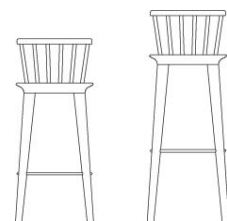

BESKRIVNING	ART NR	REK UT
Höjd 650, klarlackad/svartbetsad björk	76001	4 800 kr
Höjd 650, klarlackad/svartbetsad björk, klädsel i skinn	71001	5 600 kr
Höjd 780, klarlackad/svartbetsad björk	77001	4 800 kr
Höjd 780, klarlackad/svartbetsad björk, klädsel i skinn	72001	5 600 kr
Extra hög klädsel med knapp, tillägg per styck	313	300 kr