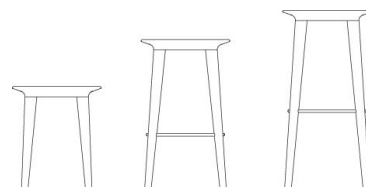

SITTMÖBLER

AUDREY

Träpall med skinnklädsel som tillval

Klarlackad björk/ek eller svartbetsad björk

Fotstöd till höjd 650/780 i svart, rött eller gult

BESKRIVNING	ART NR	REK UT
Höjd 450, klarlackad/svartbetsad björk	18001	2 560 kr
Höjd 450, klarlackad/svartbetsad björk, klädsel i skinn	24001	3 360 kr
Höjd 450, klarlackad ek	18001-O	2 960 kr
Höjd 450, klarlackad ek, klädsel i skinn	24001-O	3 760 kr
Höjd 650, klarlackad/svartbetsad björk	19001	3 040 kr
Höjd 650, klarlackad/svartbetsad björk, klädsel i skinn	25001	3 840 kr
Höjd 650, klarlackad ek	19001-O	3 440 kr
Höjd 650, klarlackad ek, klädsel i skinn	25001-O	4 240 kr
Höjd 780, klarlackad/svartbetsad björk	20001	3 040 kr
Höjd 780, klarlackad/svartbetsad björk, klädsel i skinn	26001	3 840 kr
Höjd 780, klarlackad ek	20001-O	3 440 kr
Höjd 780, klarlackad ek, klädsel i skinn	26001-O	4 240 kr
Extra hög klädsel med knapp, tillägg per styck	313	300 kr

CITIZEN GHOST

Stapelbar pall i stål och trä

Benställning i svart eller vitt

Sits i klarlackad björk/ek, svartbetsad björk eller skinnklädd

BESKRIVNING	ART NR	REK UT
Höjd 450	81110	1 520 kr
Höjd 450, klädsel i skinn	81110-U	2 320 kr
Höjd 650	81140	2 000 kr
Höjd 650, klädsel i skinn	81140-U	2 800 kr
Höjd 780	81160	2 000 kr
Höjd 780, klädsel i skinn	81160-U	2 800 kr

GHOST CHAIR

Stol i stål, trä och läder

Benställning i svart eller vitt

Sits i klarlackad björk/ek, svartbetsad björk eller skinnklädd

Stapelbar bas till stol, med vid golv till stol och barstol

Ryggstöd i brunt skinn

BESKRIVNING	ART NR	REK UT
Höjd 450, bas med med vid golv	81180	3 040 kr
Höjd 450, bas med med vid golv, klädsel i skinn	81180-U	3 840 kr
Höjd 450, stapelbar bas	81190	3 040 kr
Höjd 450, stapelbar bas, klädsel i skinn	81190-U	3 840 kr
Höjd 650, barstol	81141	3 520 kr
Höjd 650, barstol, klädsel i skinn	81141-U	4 320 kr
Höjd 780, barstol	81161	3 520 kr
Höjd 780, barstol, klädsel i skinn	81161-U	4 320 kr