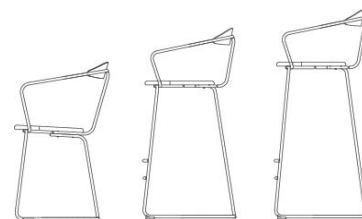

CITIZEN GHOST

Stapelbar pall i stål och trä

Benställning i svart eller vitt

Sits i klarlackad björk/ek, svartbetsad björk eller skinnklädd

BESKRIVNING	ART NR	REK UT
Höjd 450	81110	1 520 kr
Höjd 450, klädsel i skinn	81110-U	2 320 kr
Höjd 650	81140	2 000 kr
Höjd 650, klädsel i skinn	81140-U	2 800 kr
Höjd 780	81160	2 000 kr
Höjd 780, klädsel i skinn	81160-U	2 800 kr

GHOST CHAIR

Stol i stål, trä och läder

Benställning i svart eller vitt

Sits i klarlackad björk/ek, svartbetsad björk eller skinnklädd

Stapelbar bas till stol, med vid golv till stol och barstol

Ryggstöd i brunt skinn

BESKRIVNING	ART NR	REK UT
Höjd 450, bas med med vid golv	81180	3 040 kr
Höjd 450, bas med med vid golv, klädsel i skinn	81180-U	3 840 kr
Höjd 450, stapelbar bas	81190	3 040 kr
Höjd 450, stapelbar bas, klädsel i skinn	81190-U	3 840 kr
Höjd 650, barstol	81141	3 520 kr
Höjd 650, barstol, klädsel i skinn	81141-U	4 320 kr
Höjd 780, barstol	81161	3 520 kr
Höjd 780, barstol, klädsel i skinn	81161-U	4 320 kr

JACKIE

Barstol med ryggstöd, skinnklädsel som tillval

Klarlackad eller svartbetsad björk

Fotstöd i svart, rött eller gult

BESKRIVNING	ART NR	REK UT
Höjd 650, klarlackad/svartbetsad björk	76001	4 800 kr
Höjd 650, klarlackad/svartbetsad björk, klädsel i skinn	71001	5 600 kr
Höjd 780, klarlackad/svartbetsad björk	77001	4 800 kr
Höjd 780, klarlackad/svartbetsad björk, klädsel i skinn	72001	5 600 kr
Extra hög klädsel med knapp, tillägg per styck	313	300 kr