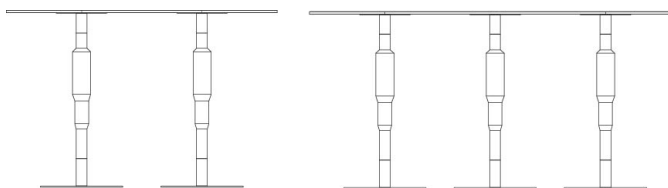

BORD

COSMOS

Pelarbord med pelare i trä

Pelare i klarlackad björk/ek eller täckmålad vit

Bordsskiva i vitt kompaktlaminat eller björk/ekplywood

Fot mot golv i svart eller grått

BESKRIVNING	ART NR	REK UT
Höjd 530, bordsskiva diameter 580	30101	4 080 kr
Höjd 530, bordsskiva diameter 800	30001	5 280 kr
Höjd 730, bordsskiva diameter 580	35001	4 080 kr
Höjd 730, bordsskiva diameter 800	35201	5 520 kr
Höjd 900, bordsskiva diameter 580	34001	4 480 kr
Höjd 1100, bordsskiva diameter 580	33001	4 960 kr

COSMOS X

Pelarbord med två eller tre pelare i trä

Pelare i klarlackad björk/ek eller täckmålad vit

Bordsskiva i vitt kompaktlaminat eller björk/ekplywood

Fot mot golv i svart eller grått

BESKRIVNING	ART NR	REK UT
Höjd 730, 2 pelare, bordsskiva 750x1350	56001	10 000 kr
Höjd 730, 3 pelare, bordsskiva 750x1850	59001	13 600 kr
Höjd 900, 2 pelare, bordsskiva 750x1350	55001	10 400 kr
Höjd 900, 3 pelare, bordsskiva 750x1850	58001	14 000 kr
Höjd 1100, 2 pelare, bordsskiva 750x1350	54001	11 600 kr
Höjd 1100, 3 pelare, bordsskiva 750x1850	57001	15 600 kr